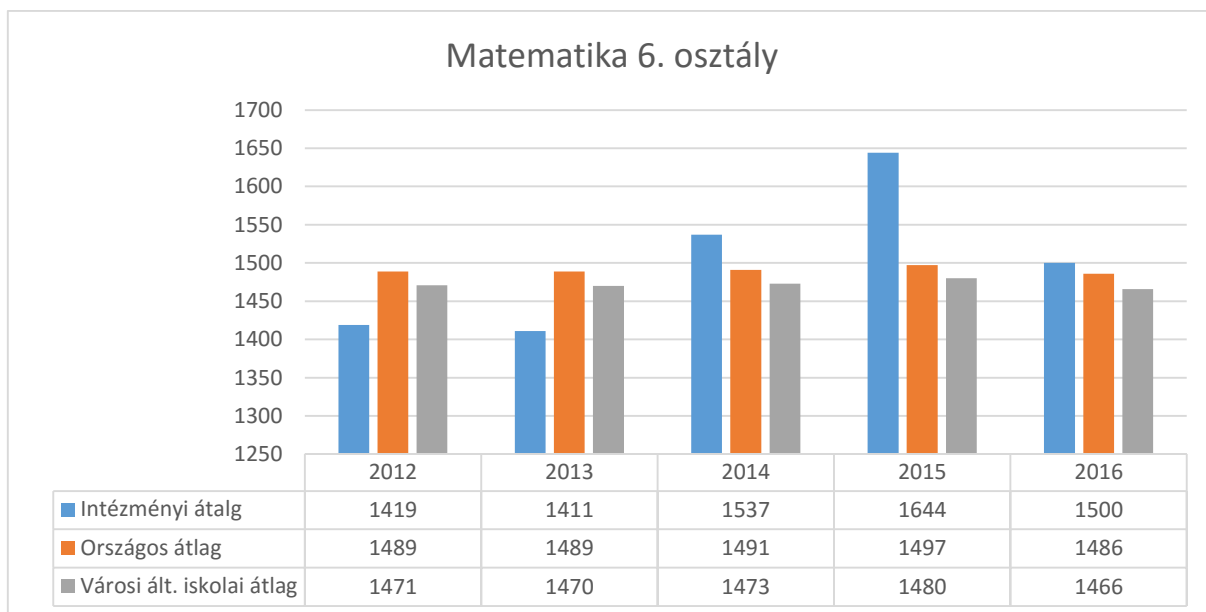

Kompetenciamérések összefoglaló adatai 2012-2016.

Az elmúlt 5 tanév méréseinek eredményeit az alábbiak szerint összesítettük.

Matematika 6. osztály					
	2012	2013	2014	2015	2016
Intézményi átlag	1419	1411	1537	1644	1500
Országos átlag	1489	1489	1491	1497	1486
Városi ált. iskolai átlag	1471	1470	1473	1480	1466