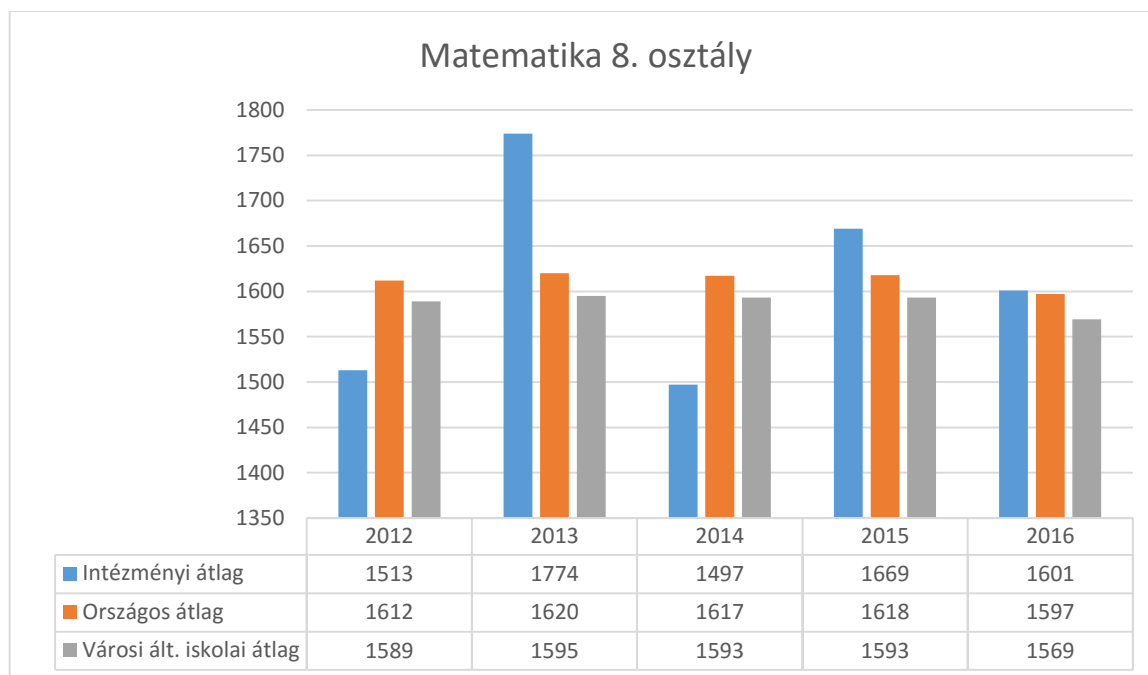

Matematika 8. osztály					
	2012	2013	2014	2015	2016
Intézményi átlag	1513	1774	1497	1669	1601
Országos átlag	1612	1620	1617	1618	1597