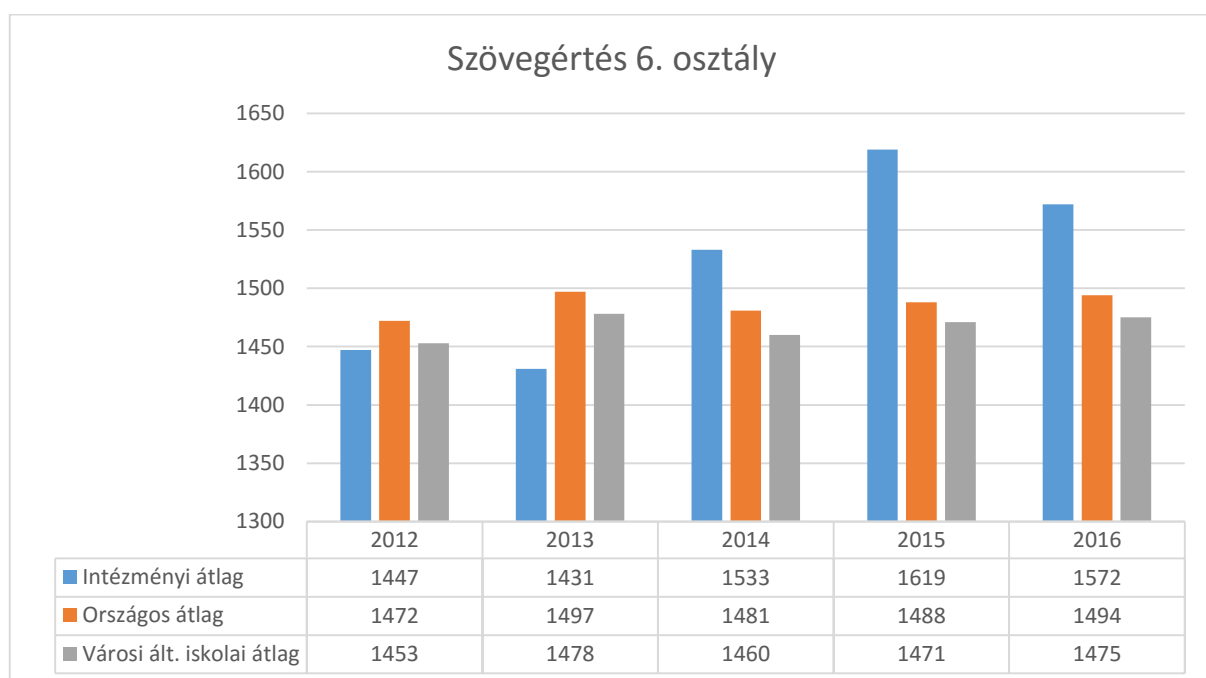

Szövegértés 6. osztály					
	2012	2013	2014	2015	2016
Intézményi átlag	1447	1431	1533	1619	1572
Országos átlag	1472	1498	1481	1488	1494